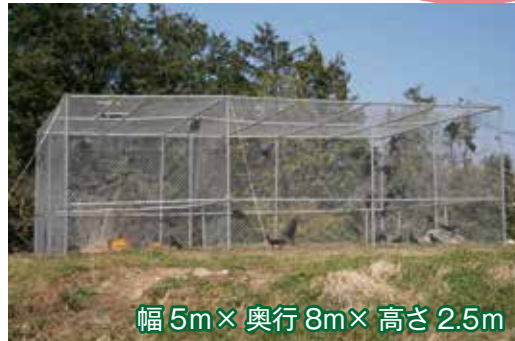

【カラスの特性】

鳥類で最も知能が発達しているとされるカラスは、社会性を持ち、数羽～万単位におよび行動を共にします。仲間との協力・意思疎通により、広く分布します。カラスは種類が多くクセも様々。日本では動物食傾向のハシブ、植物食傾向が強いハシボコガラスが多く生息しています。

カラス大量捕獲器

施工例

サイズ

規格サイズは3タイプ

- 幅5m×奥行4m×高さ2.5m
- 幅5m×奥行6m×高さ2.5m
- 幅5m×奥行8m×高さ2.5m