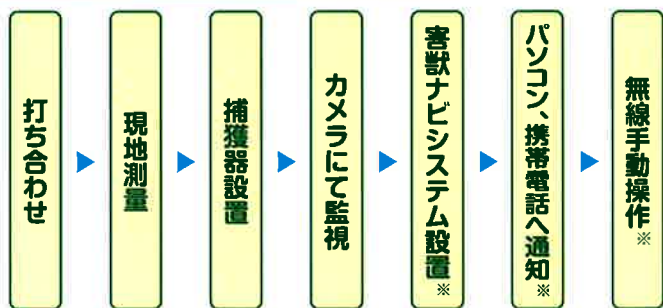

設置から処理までの流れ

※はオプションとなります。